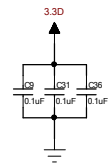

## BACK LIGHT

4.3寸数字屏接口电路

标准匹配网络，不得删减

烧录调试接口