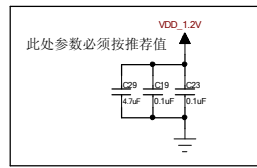

## BACK LIGHT

4.3寸数字屏接口电路

标准匹配网络，不得删减

烧录调试接口