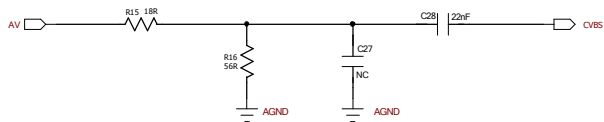

## BACK LIGHT

4.3寸数字屏接口电路

标准匹配网络，不得删减

烧录调试接口