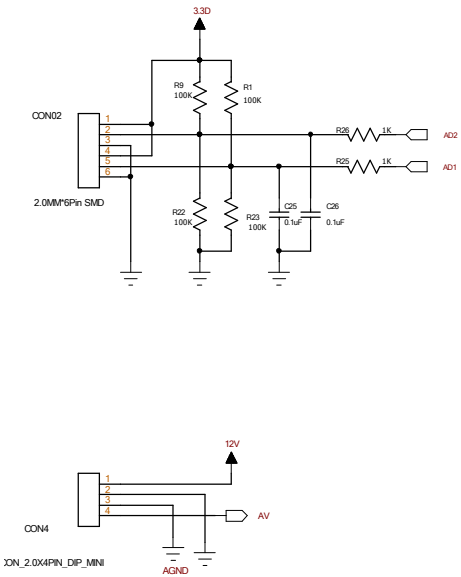

## BACK LIGHT

4.3寸数字屏接口电路

标准匹配网络，不得删减

烧录调试接口