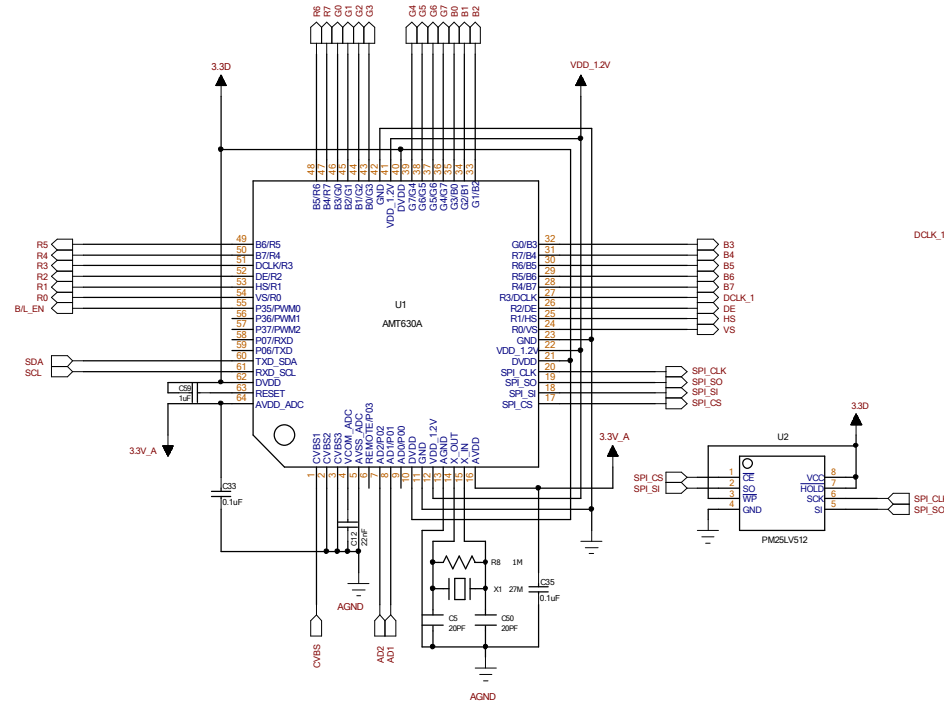

## BACK LIGHT

4.3寸数字屏接口电路

标准匹配网络，不得删减

烧录调试接口