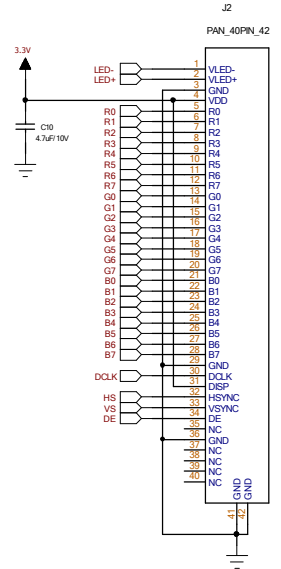

## BACK LIGHT

4.3寸数字屏接口电路

标准匹配网络，不得删减

烧录调试接口