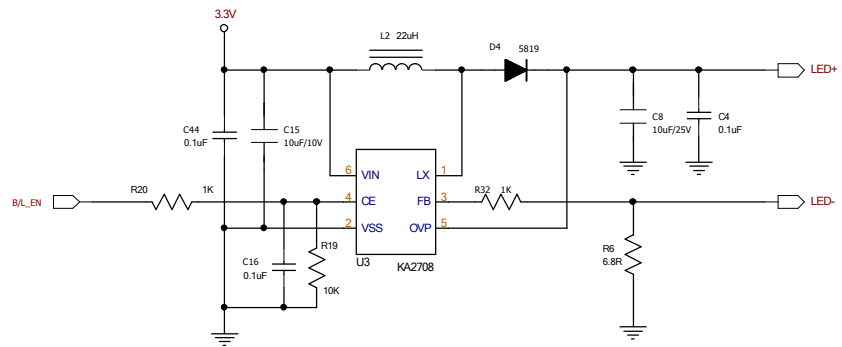

## BACK LIGHT

4.3寸数字屏接口电路

标准匹配网络，不得删减

烧录调试接口